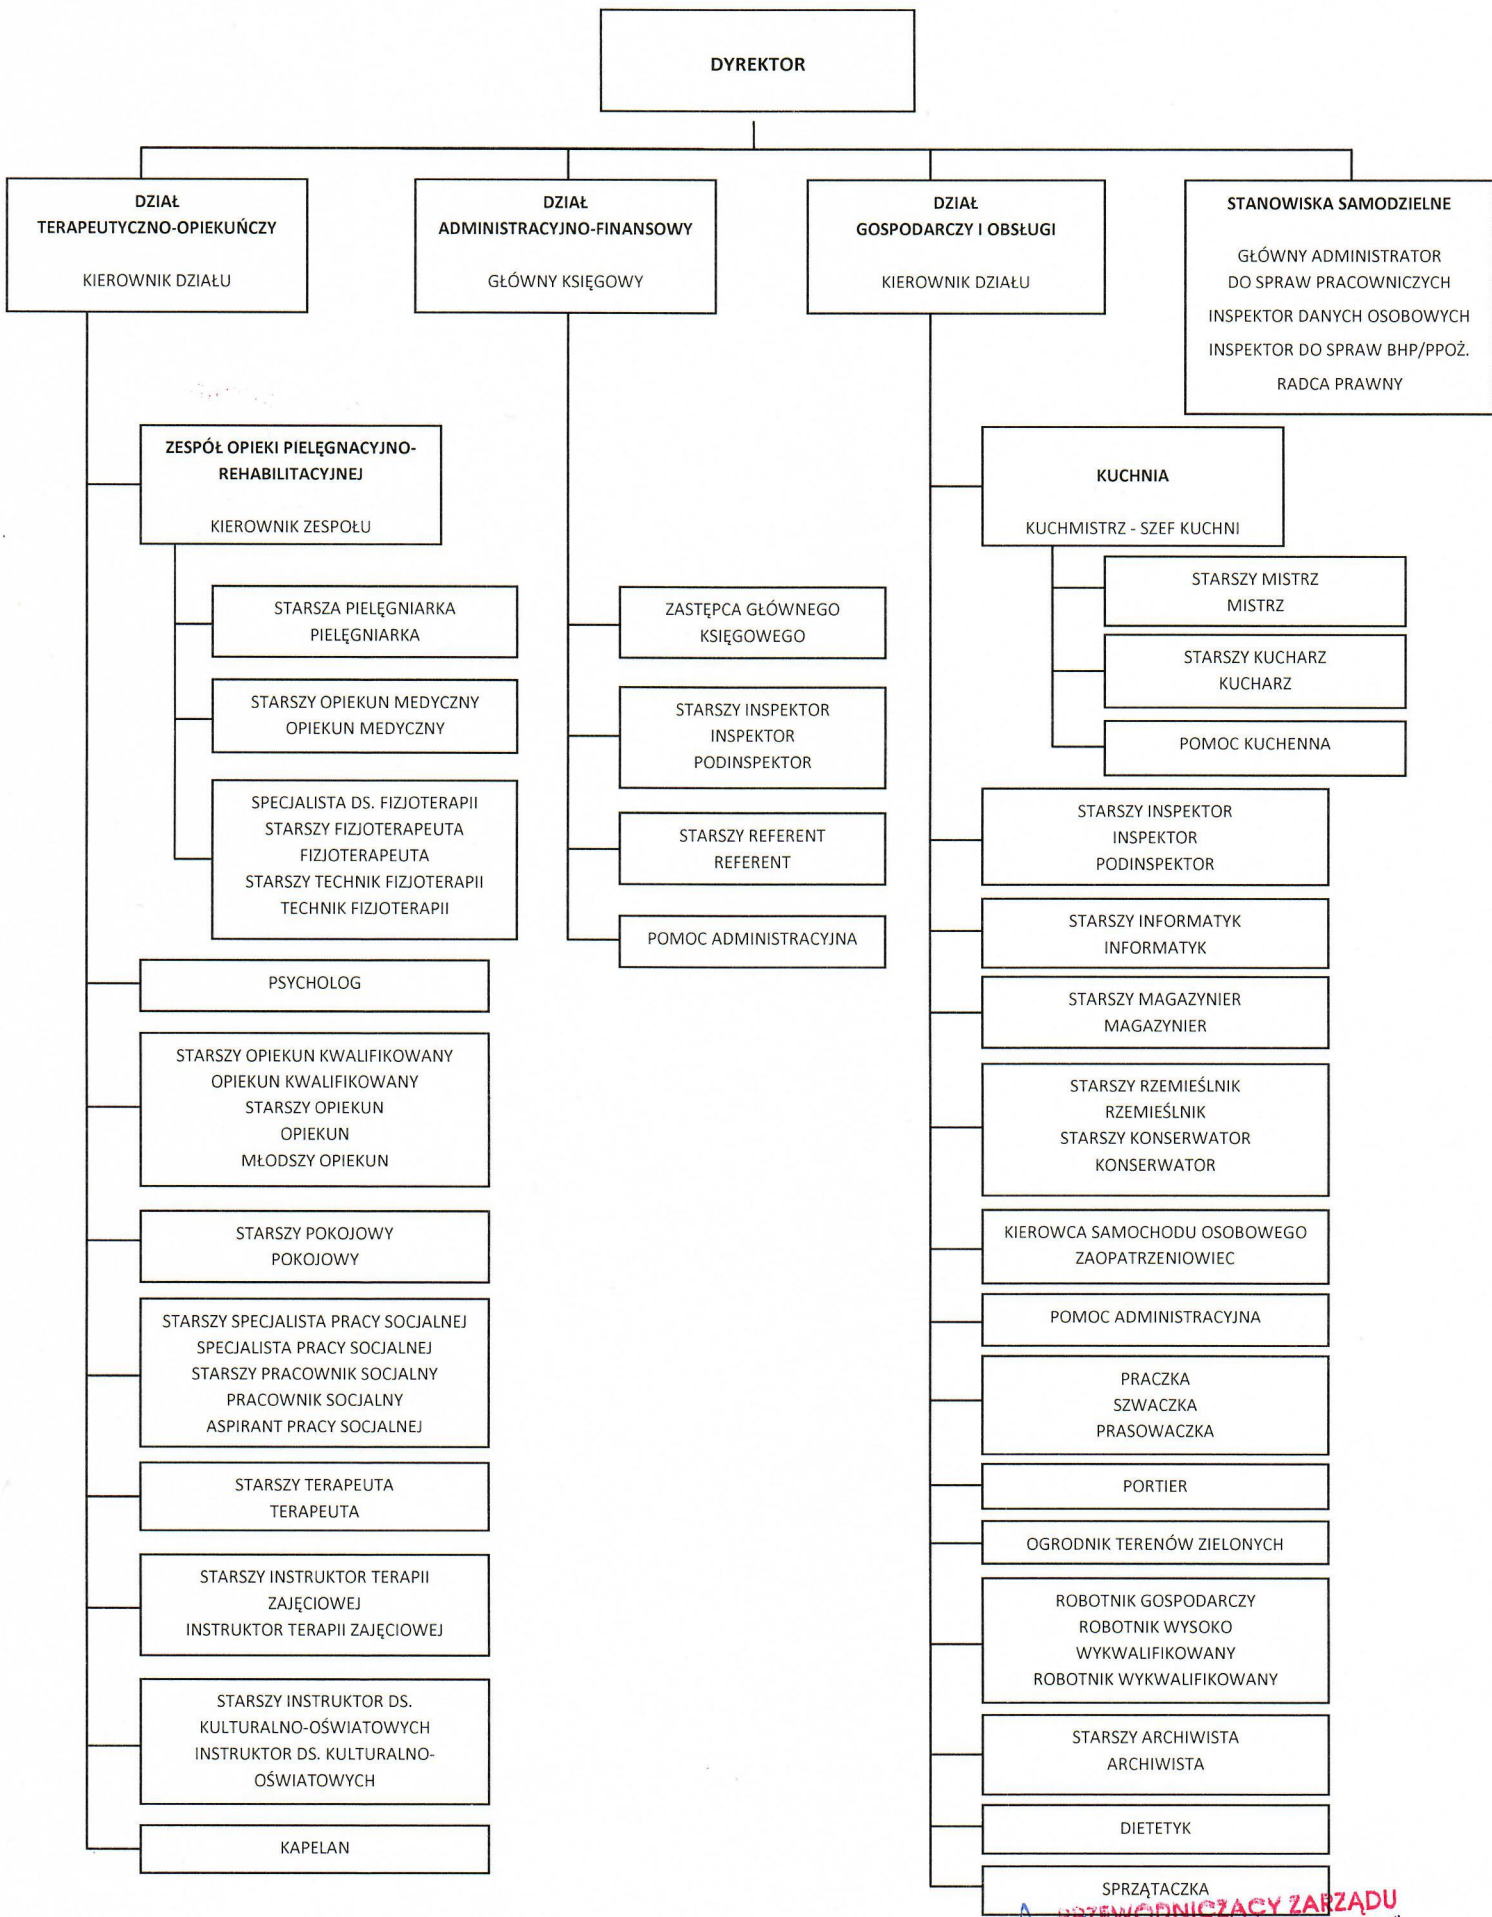

SCHEMAT ORGANIZACYJNY DOMU POMOCY SPOŁECZNEJ W BISKUPICACH

**PRZEWODNICZĄCY ZARZĄDU
POWIATU SIERADZKIEGO**
Mariusz Bądzior